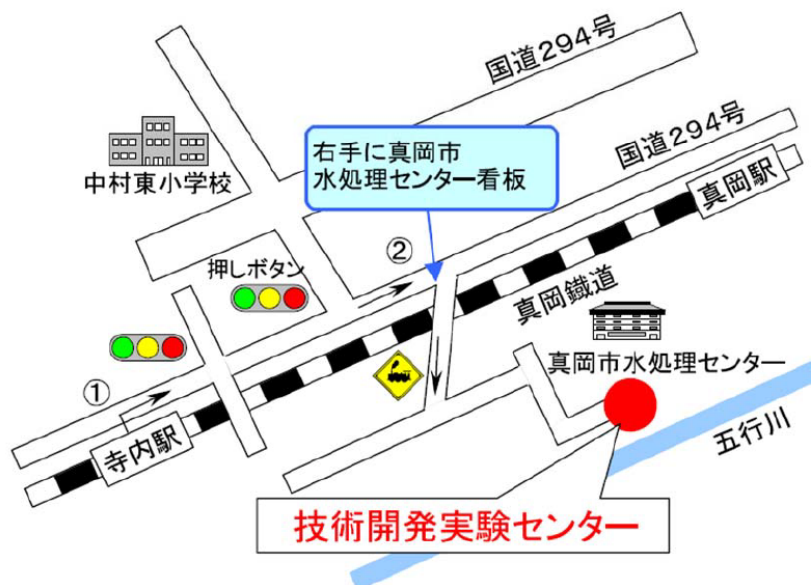

【鉄道利用 技術開発実験センター案内図】

所在地：〒321-4334 栃木県真岡市八木岡 1309 番 2

1. 新幹線利用

東北新幹線 小山駅→JR 宇都宮線 石橋駅→タクシー20分

2. 在来線利用（快速ラビット号利用可）

JR 宇都宮線 石橋駅下車→タクシー20分

※JR 石橋駅は JR 小山駅から 3 つ目です。

3. 真岡鉄道利用

JR 宇都宮線 小山駅→JR 水戸線 下館駅→真岡鉄道 寺内駅下車→徒歩 15 分

【真岡鉄道 寺内駅からの徒歩案内】

- ① 寺内駅を背に国道 294 号を右方向に進む
- ② 2 つ目の信号から 300m 先右手に看板あり
右折する

※技術開発実験センター正門よりご入場ください。