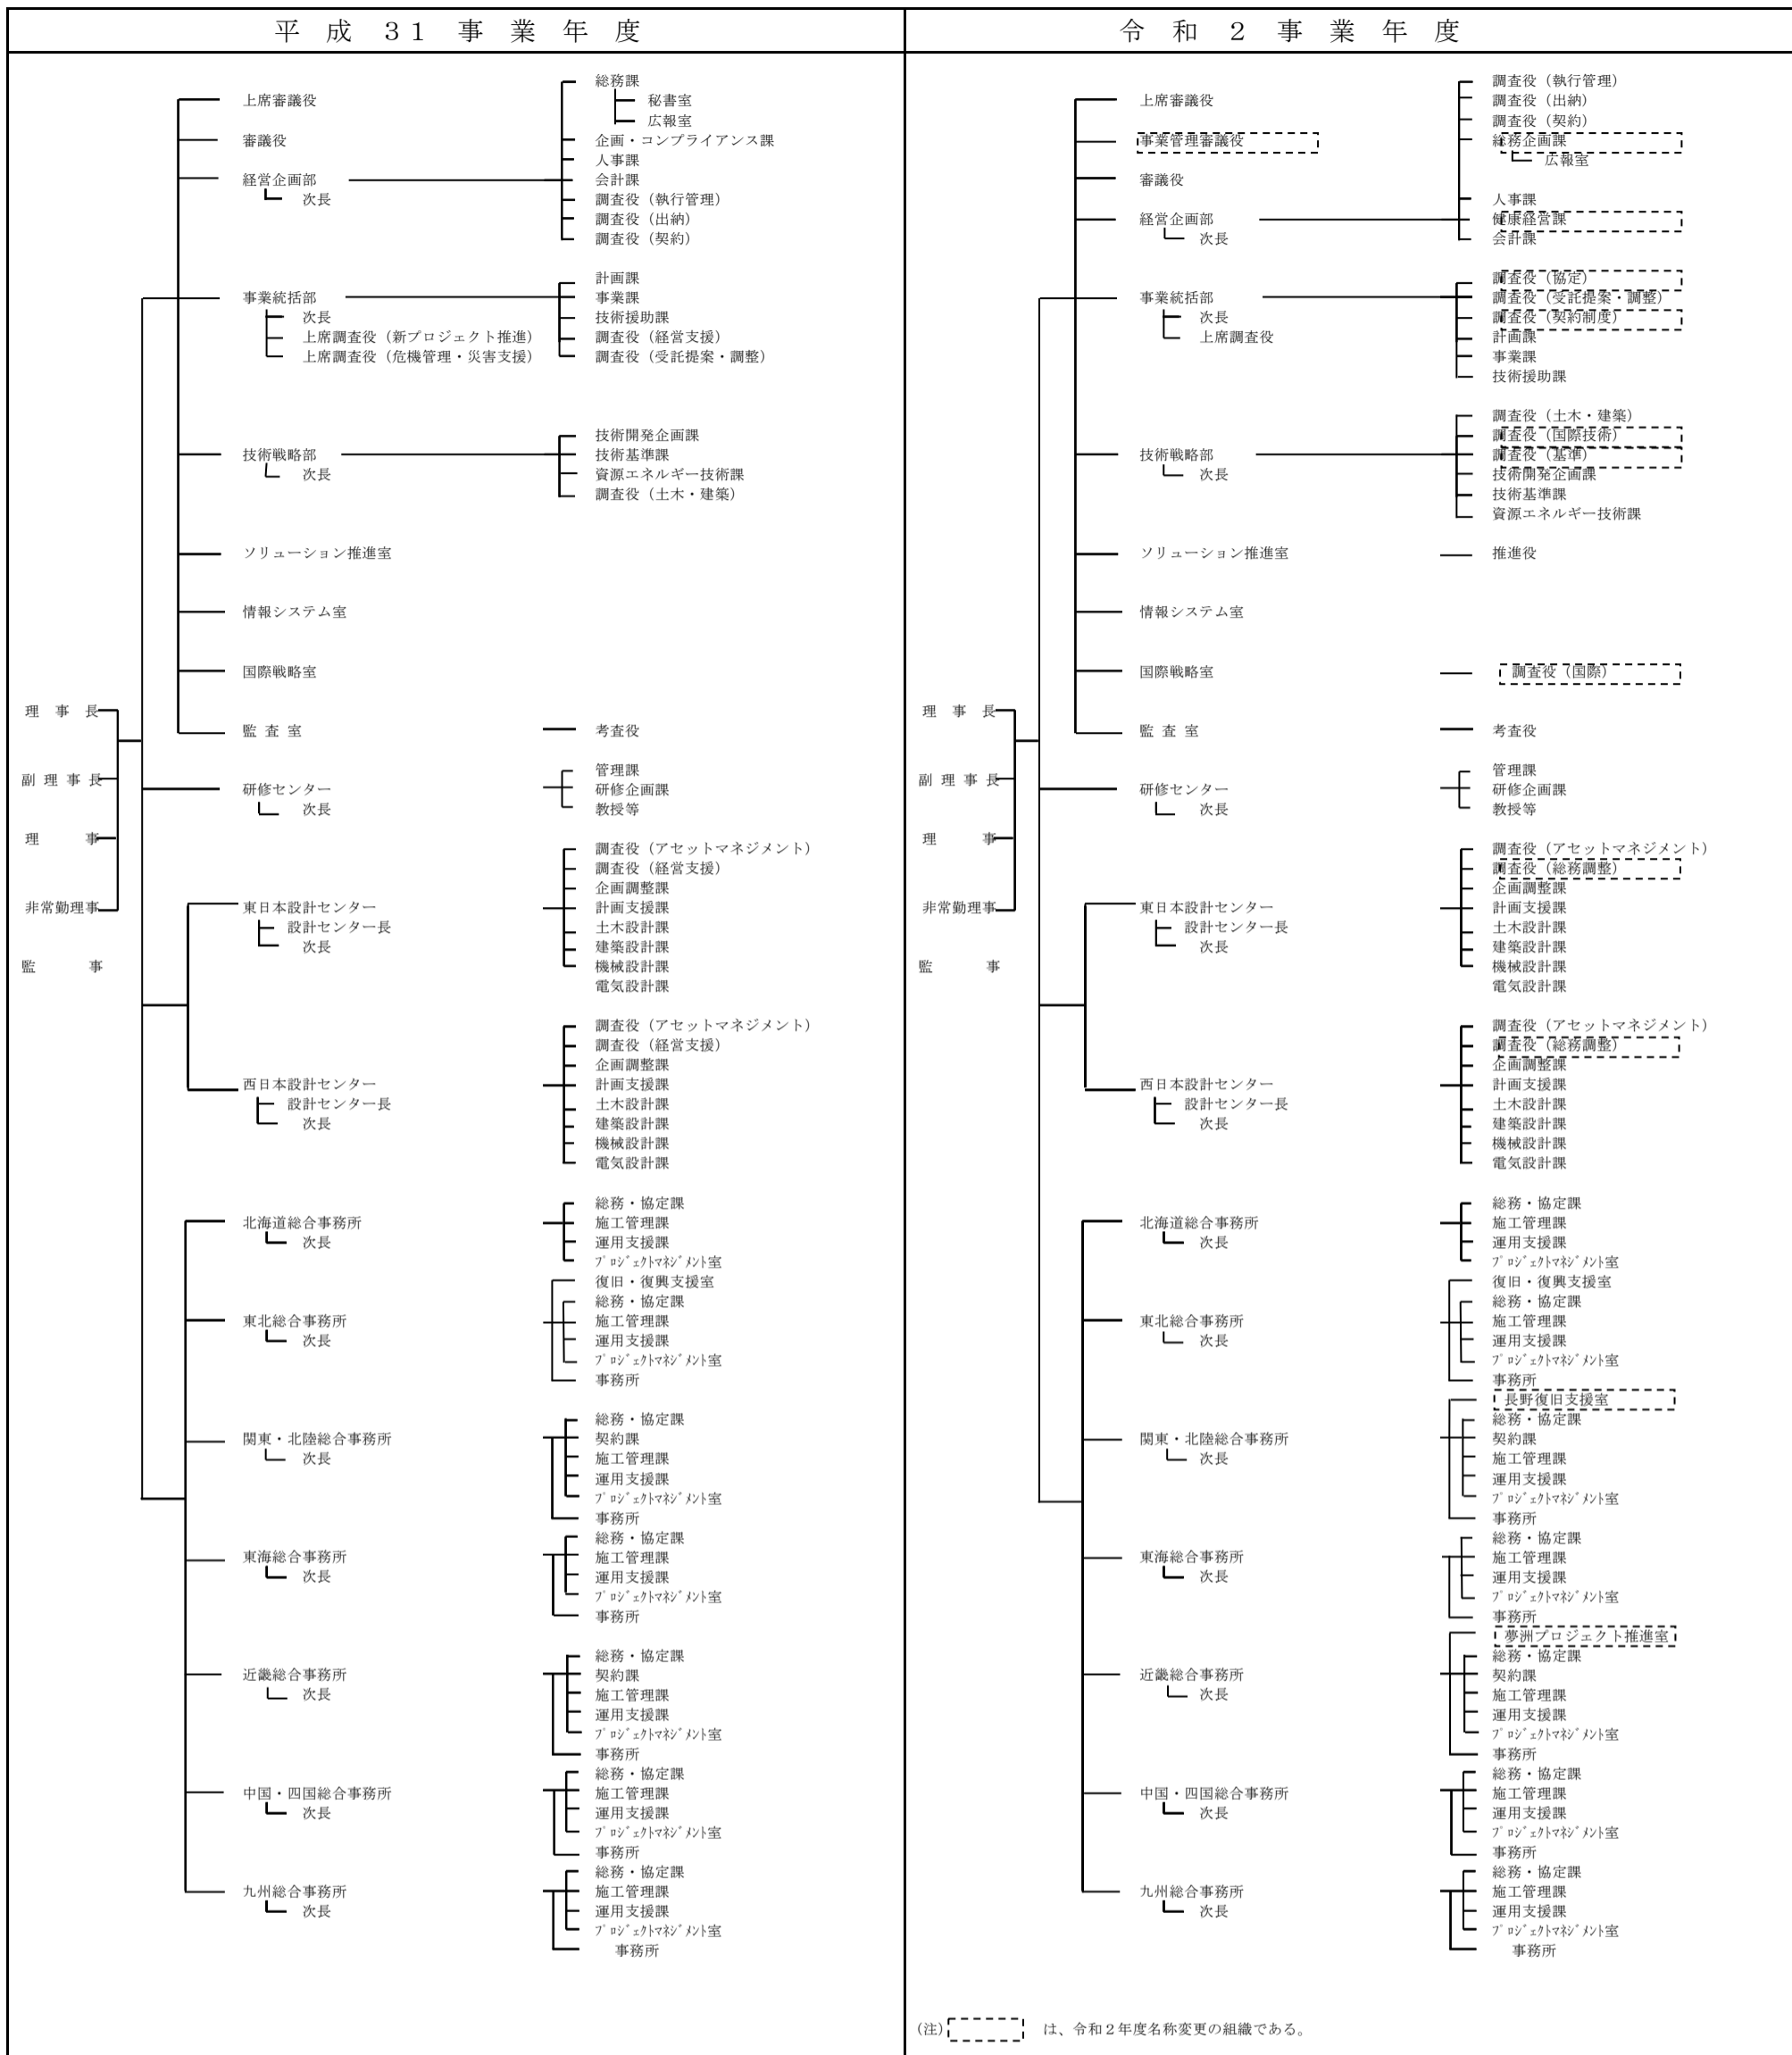

② R 2 組織図新旧対照表

(注) [] は、令和2年度名称変更の組織である。