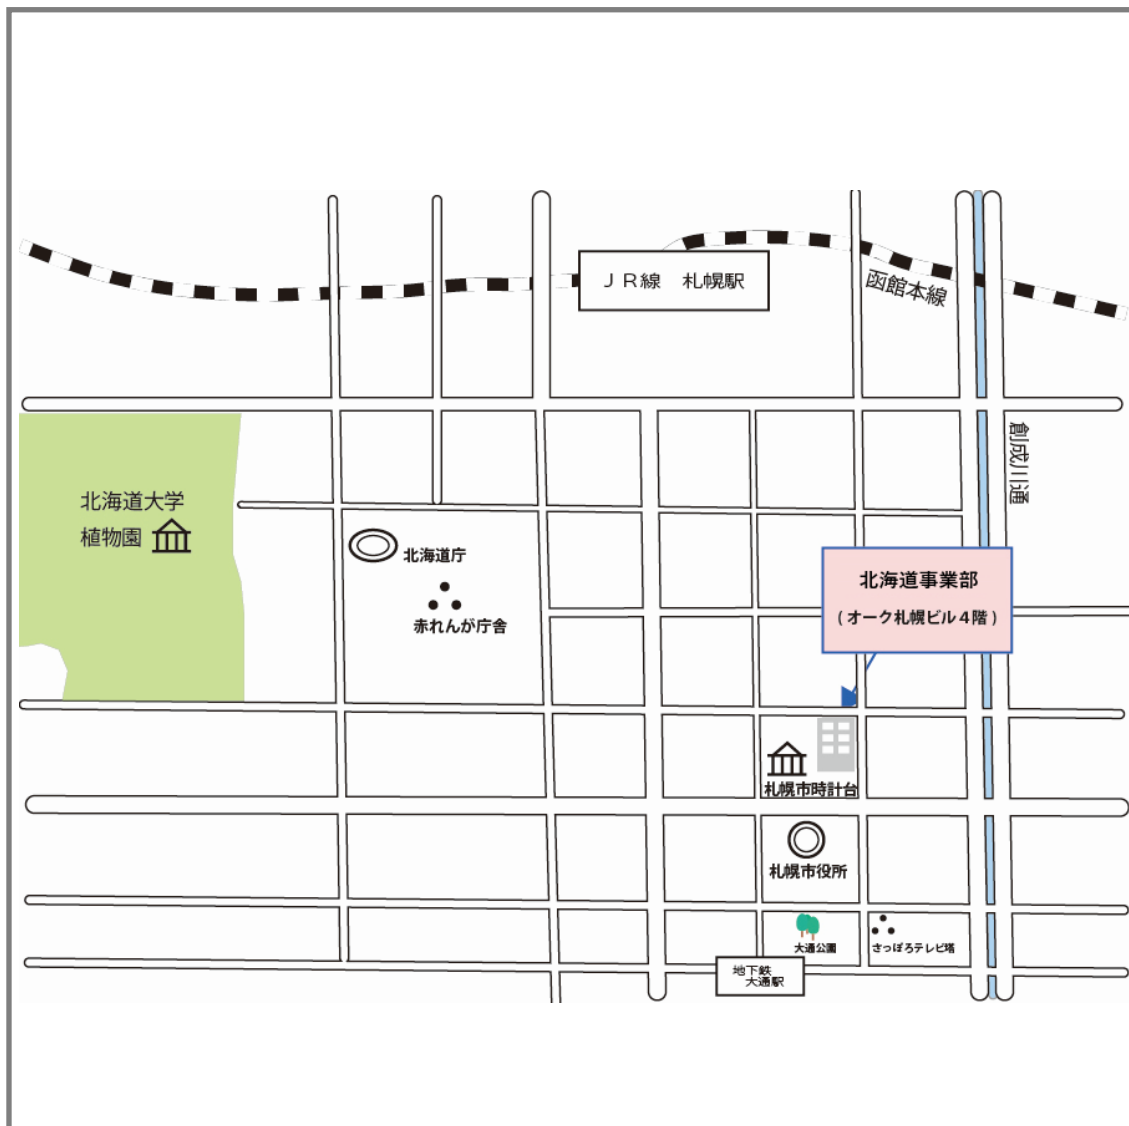

## 交通案内

JR「札幌駅」西改札口より **徒歩15分**

- ① JR札幌駅 西口改札を出る
- ② 駅前通をすすきの方面へと向かう
- ③ グランドホテルが右前方に見える  
交差点を左折する
- ④ ローソンの角を大通り方面へ右折する

地下鉄南北線「大通駅」7番出口より **徒歩6分**

- ① 南北線7番出口  
**<地下歩行空間7番出口を出て右方向(東)>**
- ② 一つ目の信号を渡り、右折する
- ③ 時計台を左手に見つ直進
- ④ 商工会議所の角を左折する