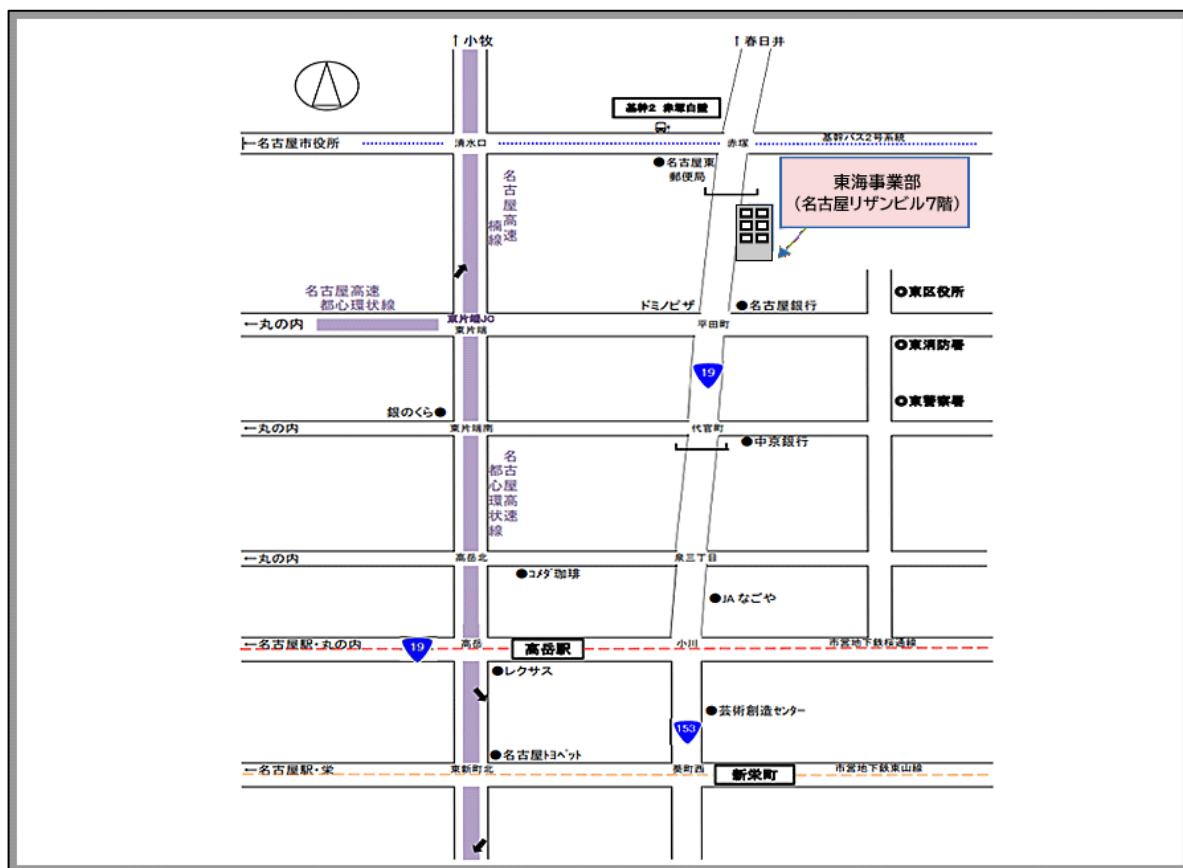

東海事業部

交通案内

名古屋市営地下鉄東山線 「新栄町駅」1番出口より 徒歩12分

名古屋市営地下鉄桜通線 「高岳駅」2番出口より 徒歩11分

名古屋市営基幹バス2号系統 「赤塚白壁」停留所より 徒歩5分

地方共同法人 日本下水道事業団 東海事業部

〒461-0025 愛知県名古屋市東区徳川1丁目15番30号 名古屋リザンビル7階

TEL 052-886-0301 / FAX 052-886-0305