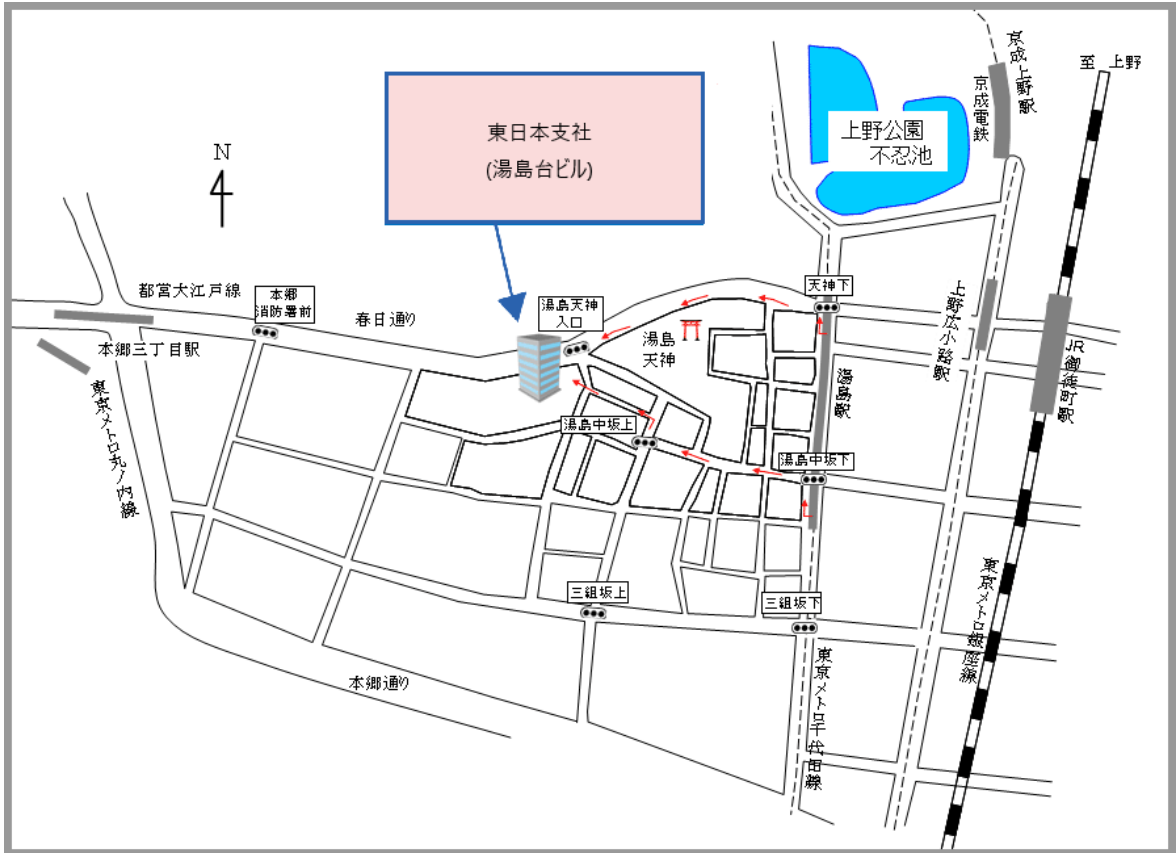

東日本支社

交通案内

東京メトロ千代田線

湯島駅 3番出口 徒歩 4分

東京メトロ銀座線

上野広小路駅 A 4番出口 徒歩 8分

都営地下鉄大江戸線

上野御徒町駅 A 4番出口 徒歩 8分

JR山手線・京浜東北線

御徒町駅北口 徒歩 10分

東京メトロ丸の内線

本郷三丁目駅 A 5出口 徒歩 9分

都営地下鉄大江戸線