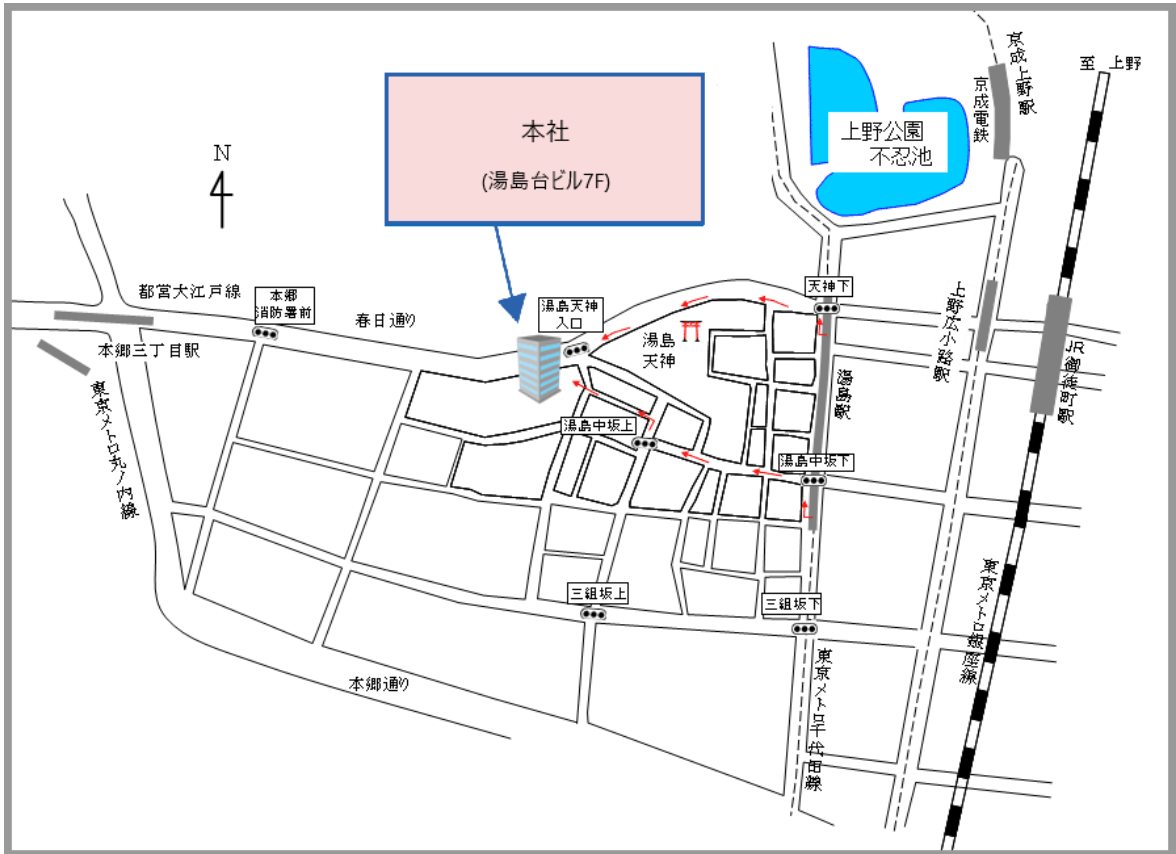

本社

交通案内

東京メトロ千代田線

湯島駅 3番出口 徒歩 4分

東京メトロ銀座線

上野広小路駅 A 4番出口 徒歩 8分

都営地下鉄大江戸線

上野御徒町駅 A 4番出口 徒歩 8分

JR山手線・京浜東北線

御徒町駅北口 徒歩 10分

東京メトロ丸の内線

本郷三丁目駅 A 5出口 徒歩 9分

都営地下鉄大江戸線