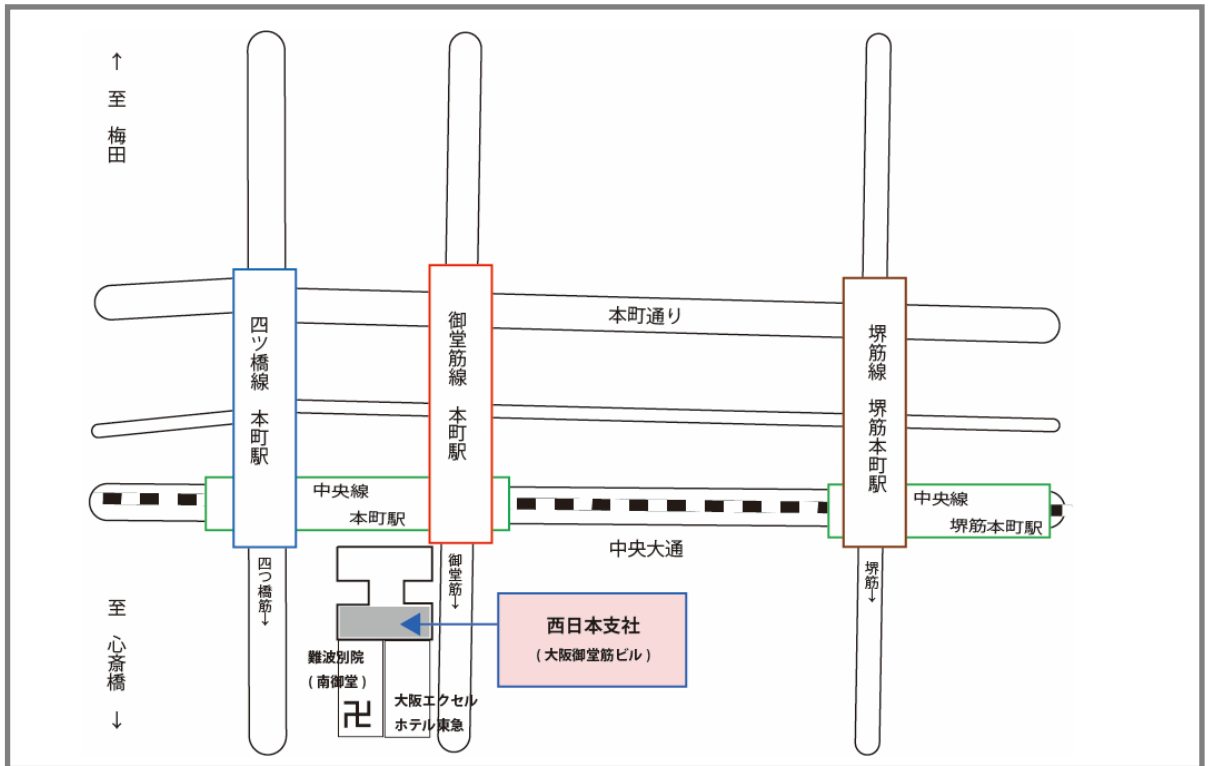

西日本支社

交通案内

大阪メトロ御堂筋線

大阪メトロ中央線

大阪メトロ四つ橋線

大阪メトロ堺筋線

大阪メトロ長堀鶴見緑地線

「本町」駅 14番出口直結