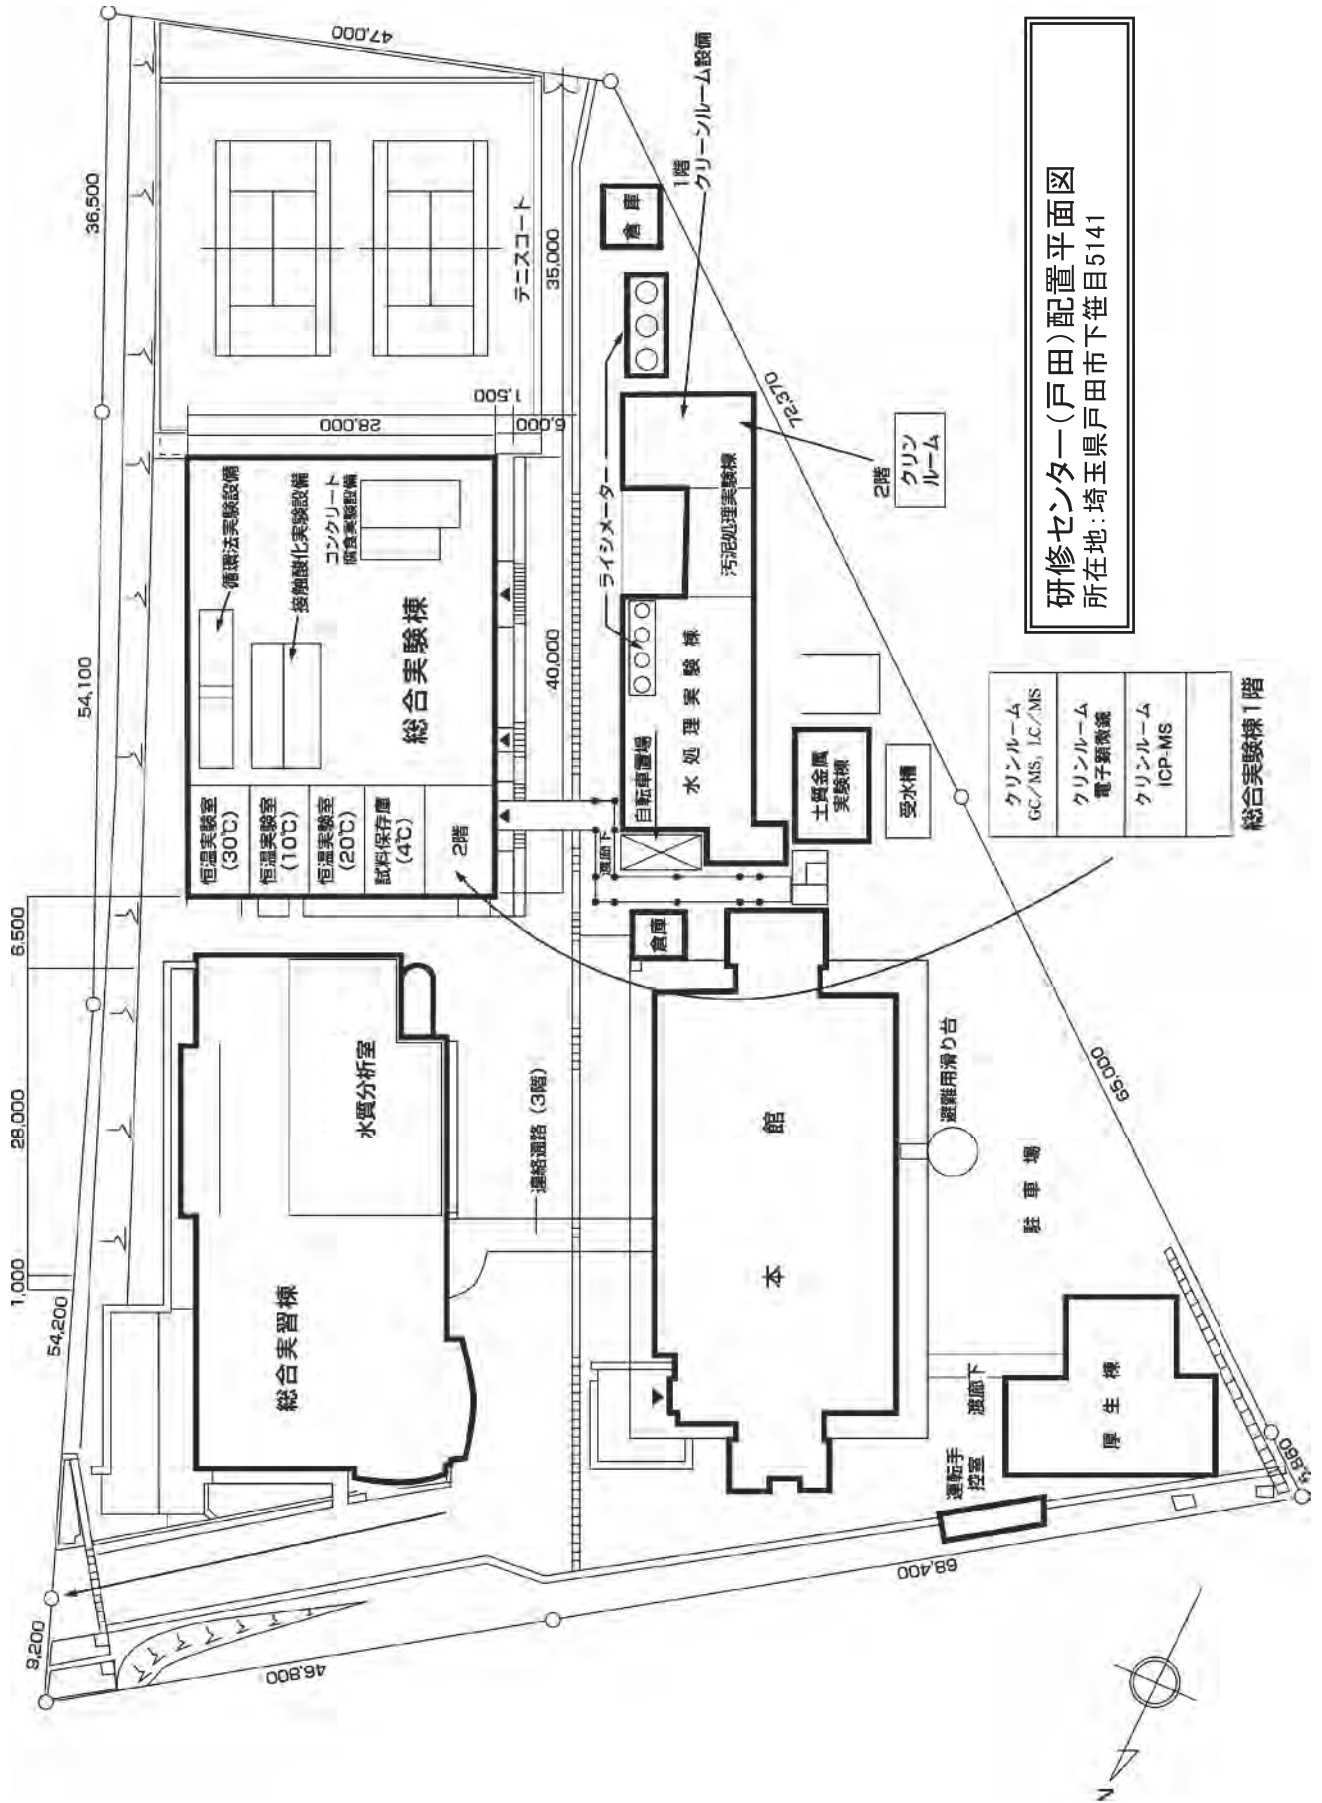

付. 実験施設概要

技術開発実験センター(真岡)配置平面図
 所在地: 栃木県真岡市八木岡 1309
 ヤード等に付した会社名は、平成 28 年度時点の共同研究者
 の利用状況を示す。