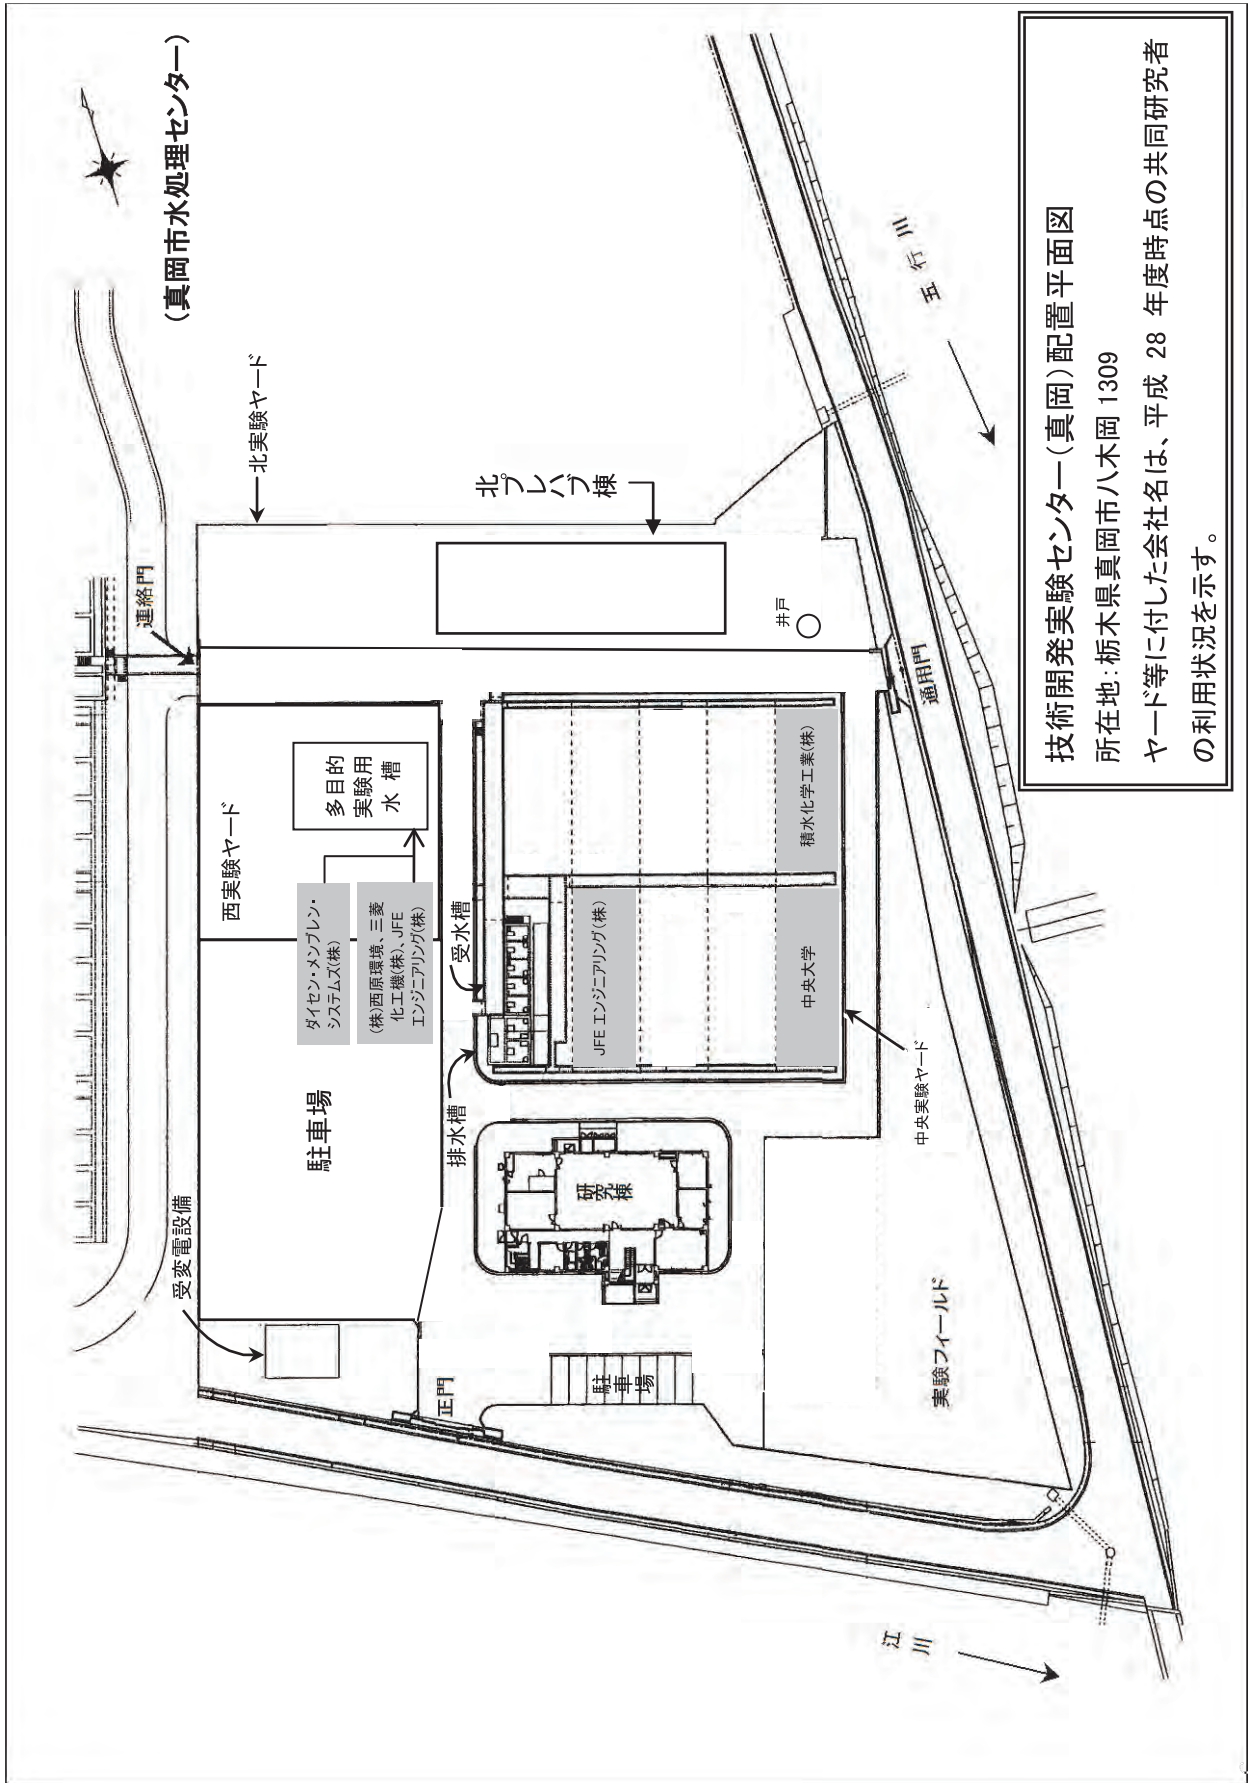

付. 実験施設概要

技術開発実験センター(真岡)配置平面図
 所在地: 栃木県真岡市八木岡 1309
 ヤード等に付した会社名は、平成 28 年度時点の共同研究者
 の利用状況を示す。