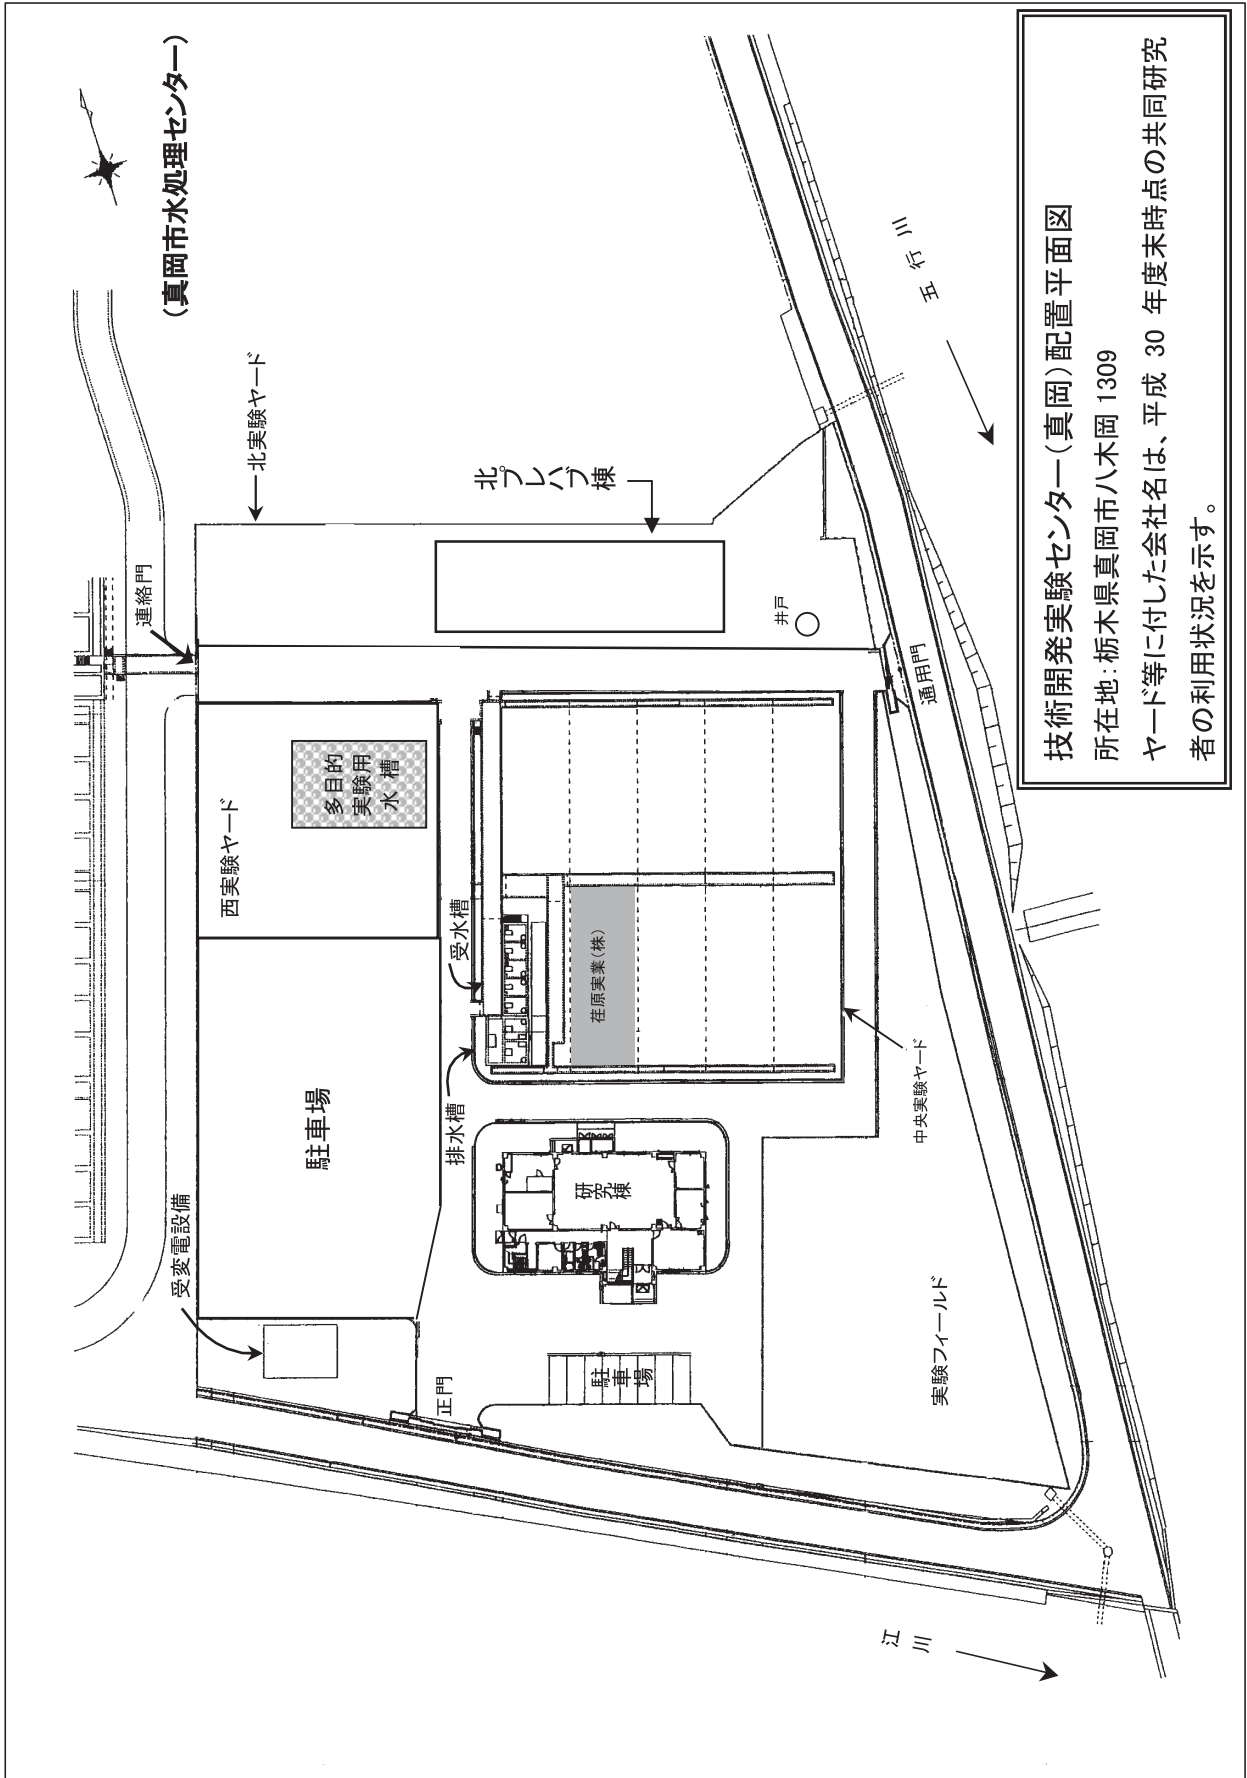

## 付. 実験施設概要

技術開発実験センター(真岡)配置平面図  
 所在地: 栃木県真岡市八木岡 1309  
 ヤード等に付した会社名は、平成 30 年度末時点の共同研究者の利用状況を示す。