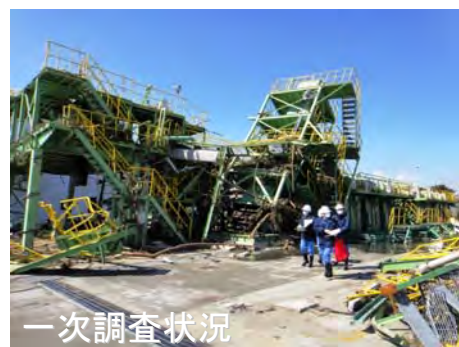

JSの東日本大震災支援状況 21自治体39施設について支援中

- ▶ 平成23年4月1日 震災復旧支援室を設置（所在地：仙台市）
- ▶ 37施設について災害査定支援を実施（査定事業費全体1000億円超、査定率99%超）
- ▶ 楡葉町（原発20km圏内）への支援
- ▶ 査定終了後、順次本復旧工事を発注し、早急な復旧を目指す

県	施設名
岩手県	久慈市久慈浄化センター
	野田村野田浄化センター
	宮古市田老浄化センター
	宮古市宮古中継ポンプ場
	山田町前須賀中継ポンプ場
	大槌町大町雨水ポンプ場
	大槌町桜木町雨水ポンプ場
	大槌町栄町ポンプ場
	大槌町大槌浄化センター
	釜石市汐立汚水中継ポンプ場
	釜石市鈴子雨水排水ポンプ場
	釜石市嬉石汚水中継ポンプ場
	釜石市大平下水処理場
	大船渡市大船渡浄化センター
陸前高田市陸前高田浄化センター	
陸前高田市高田ポンプ場	
宮城県	気仙沼市鹿折汚水中継ポンプ場
	気仙沼市鹿折都市下水道ポンプ場
	気仙沼市内の脇ポンプ場
	気仙沼市気仙沼終末処理場
	気仙沼市川口雨水ポンプ場
	気仙沼市松岩都市下水道ポンプ場
	気仙沼市津谷街浄化センター
	登米市迫中継ポンプ場
	登米市佐沼環境浄化センター
	登米市津山浄化センター
	登米市豊里浄化センター
	仙台市南蒲生浄化センター
	阿武隈川下流流域下水道 県南浄化センター
	山元町山元浄化センター