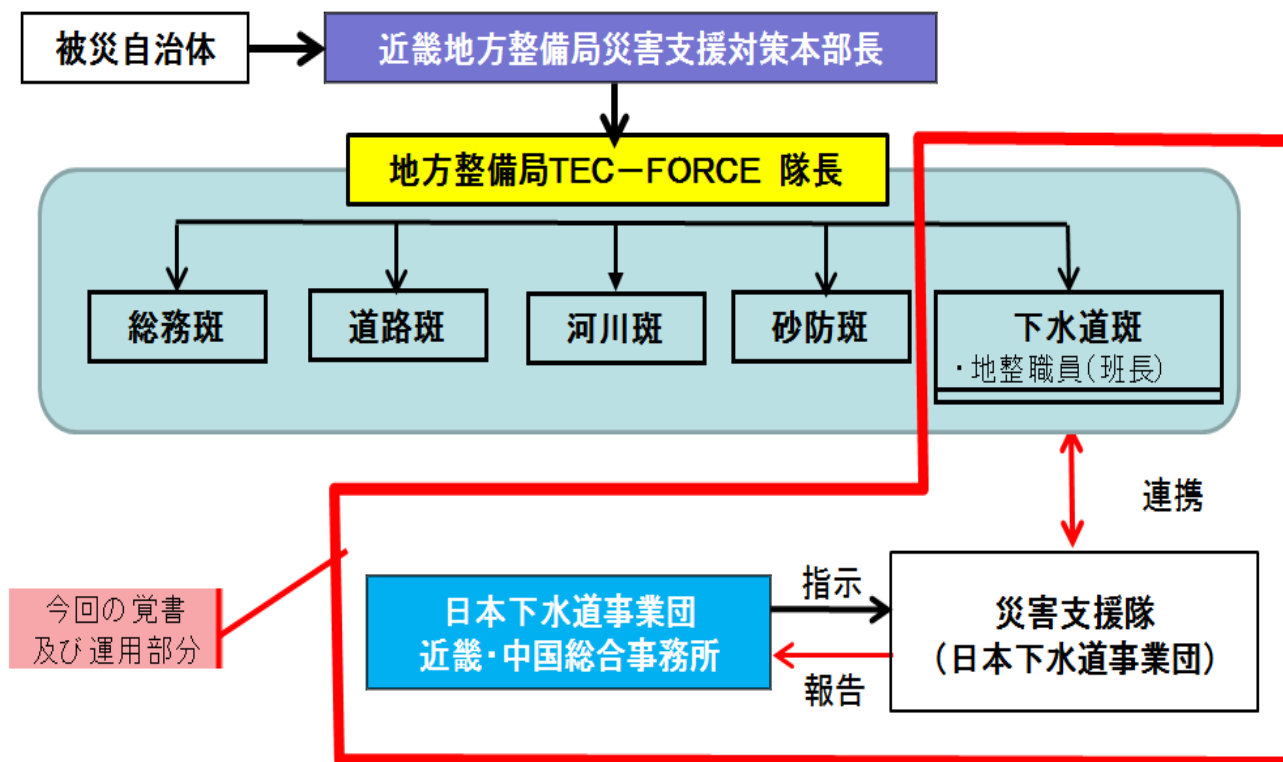

近畿地方整備局とJSの災害時における災害支援の連携 に関する覚書②

下水道施設の災害支援に関する活動体制の概略図

※TEC-FORCE (Technical Emergency Control FORCE) : 緊急災害対策派遣隊
大規模な自然災害等に際して被災状況の迅速な把握や被災地方自治体の支援
を行い、被災地の早期復旧のための技術的な支援を円滑かつ迅速に実施

JSの災害支援実績

	発生年月日	災害名等	被災団体等		発生年月日	災害名等	被災団体等
1	H26/11/22	長野県神城断層地震	長野県白馬村	20	H18/7/23	梅雨前線による豪雨	熊本県山鹿市
2	H26/8/16	集中豪雨	京都府福知山市	21	H18/7/17	長野県集中豪雨	長野県松本市
3	H26/7/10	集中豪雨	山形県上市市	22	H17/12/5	落雷	石川県白山市
4	H25/9/16	台風18号に伴う豪雨	青森県鯉ヶ沢町、滋賀県(湖南中部)、 京都府亀岡市、和歌山県高野町	23	H17/9/9	台風14号	宮崎県宮崎市、諸塚村
5	H24/8/14	集中豪雨	京都府宇治市	24	H17/8/16	宮城県沖地震	39団体実態調査
6	H24/7/14	集中豪雨	神奈川県秦野市	25	H16/10/23	新潟県中越地震	新潟県、十日町市、柏崎市他
7	H24/7/12	集中豪雨	熊本県阿蘇市、 大分県中津市	26	H16/10/20	台風23号	長野県豊田村
8	H23/9/4	台風12号に伴う豪雨	兵庫県多可町、 和歌山県田辺市	27	H16/9/7	台風18号	鹿児島県知名町
9	H23/8/2	集中豪雨	香川県観音寺市	28	H16/8/31	台風16号	香川県丸亀市
10	H23/7/25	集中豪雨	三重県桑名市	29	H15/9/26	十勝沖地震	北海道音別町
11	H23/7/11	落雷	佐賀県吉野ヶ里町	30	H15/7/26	宮城県北部地震	宮城県矢本町
12	H23/3/11	東日本大震災	岩手県、宮城県、福島県、 茨城県内団体	31	H14/9/2	高知県集中豪雨	高知県伊野町
13	H21/8/9	台風9号に伴う豪雨	兵庫県佐用町、 岡山県美作市	32	H13/6/29	富山県豪雨(落雷)	富山県滑川市
14	H20/6/14	岩手・宮城内陸地震	宮城県栗原市	33	H12/10/6	鳥取県西部地震	鳥取県境港市、 米子市、日野町他
15	H19/9/17	東北地方北部集中豪雨	秋田県北秋田市	34	H12/9/11 ~12	東海地方の集中豪雨	愛知県西枇杷島町、新川町、東海市、名 古屋市他
16	H19/8/20	石川県集中豪雨	石川県金沢市	35	H12/3~	有珠山噴火	北海道虻田町、 伊達市他
17	H19/7/16	新潟県中越沖地震	新潟県柏崎市他	36	H11/7/23	諫早集中豪雨	長崎県諫早市
18	H19/7/13	台風4号	鹿児島県知名町	37	H10/10/27 ~30	台風4号接近による豪雨	静岡県他
19	H19/3/25	能登半島地震	石川県輪島市	38	H7/1/17	阪神・淡路大震災	兵庫県、神戸市、 芦屋市、西宮市他