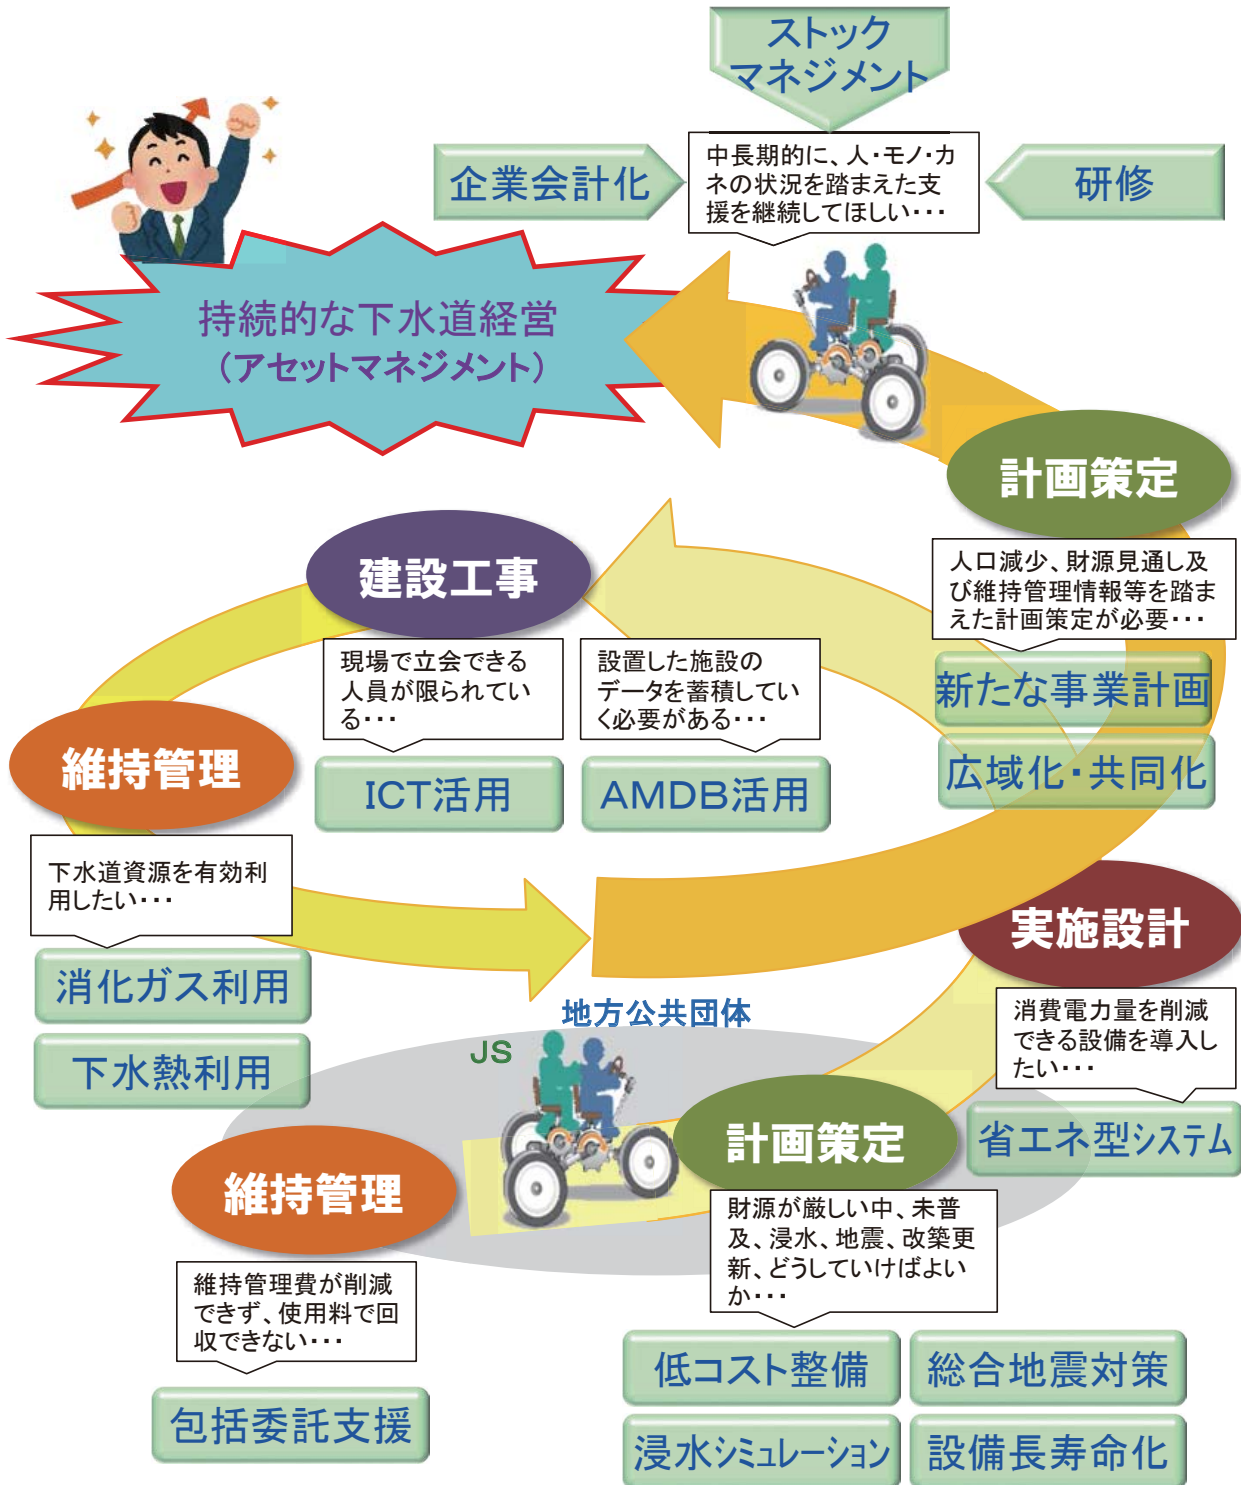

# 2

# 下水道ソリューションパートナー 日本下水道事業団

 JSは、良好な水環境の創造、安全なまちづくり、持続可能な社会の形成に貢献します