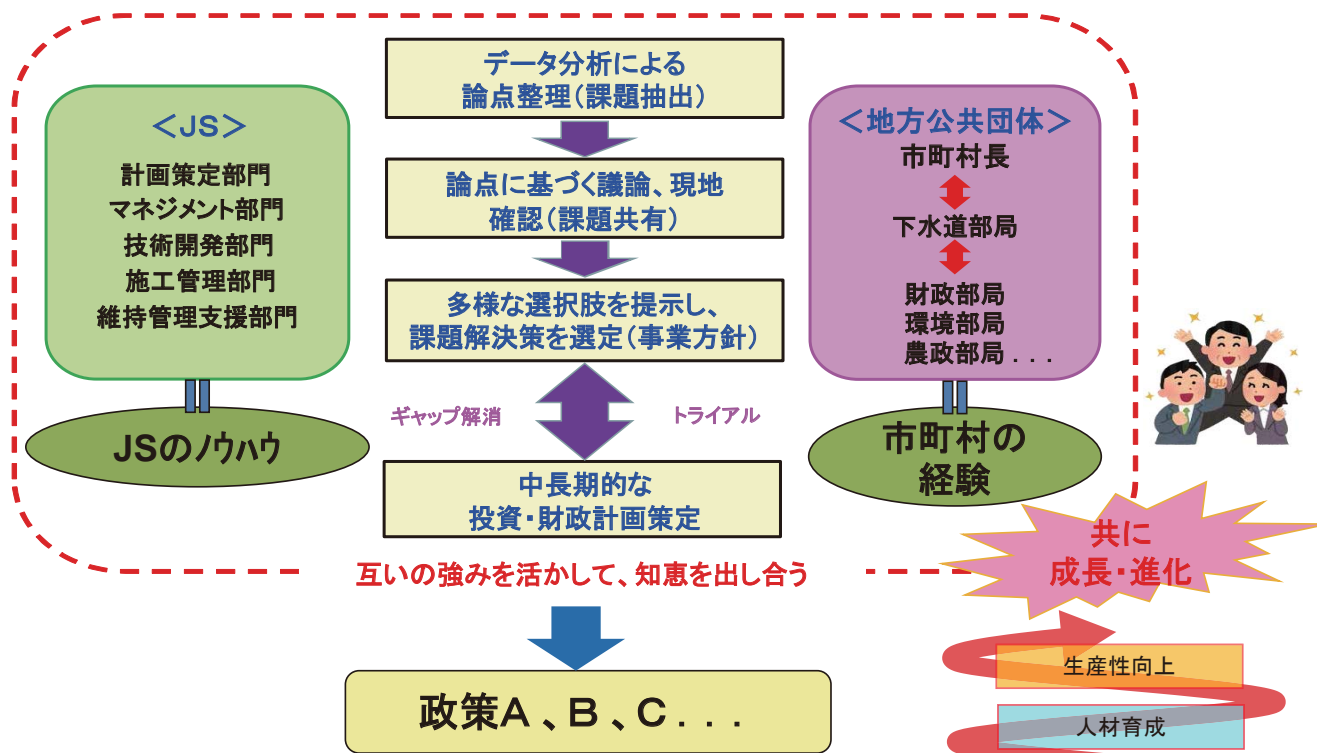

8

「共に考える」政策形成支援

「委ねる」関係から「共に考える」関係へ
将来のまちづくりを支える下水道を目指します

下水道ソリューションパートナー、JS

～良好な水環境の創造、安全なまちづくり、持続可能な社会の形成に貢献します～