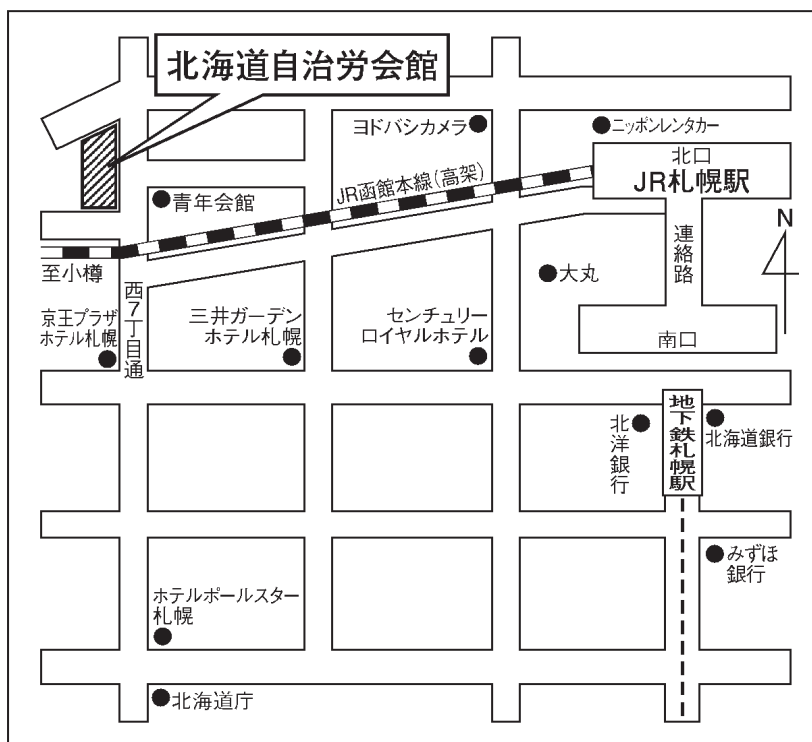

会場案内図

北海道自治労会館

060-0806 北海道札幌市北区北六条西7-5-3

- ・ JR「札幌駅」から徒歩6分
- ・ 地下鉄南北線「さっぽろ駅」から徒歩8分