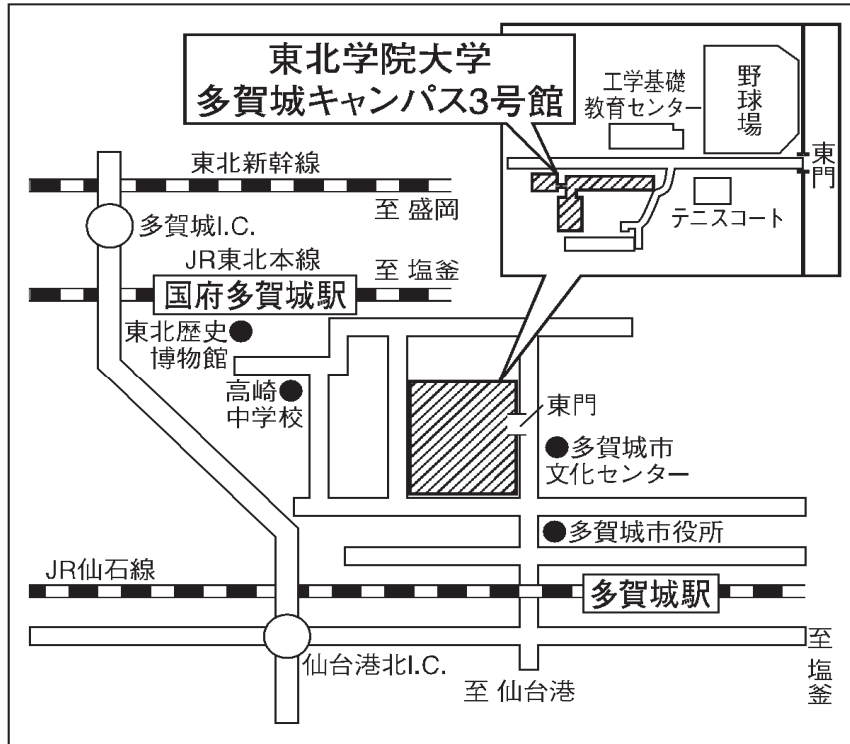

会場案内図

東北学院大学 多賀城キャンパス 3号館

985-8537 宮城県多賀城市中央1-13-1

- ・ JR仙石線「多賀城駅」から徒歩約7分
- ・ JR東北本線「国府多賀城駅」から徒歩約15分