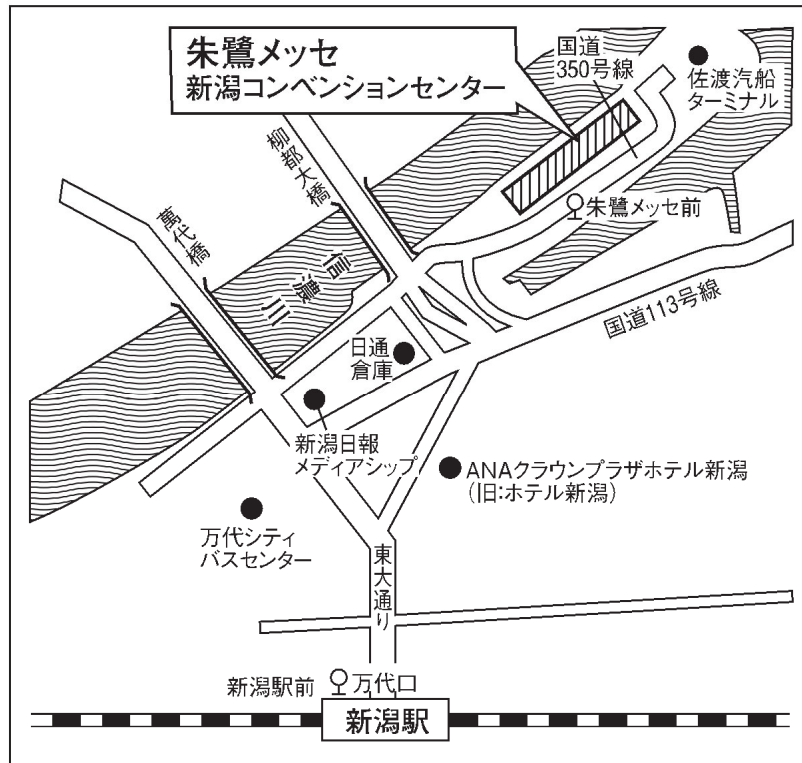

# 会場案内図

## 朱鷺メッセ 新潟コンベンションセンター

950-0078 新潟県新潟市中央区万代島6-1

- ・ J R 「新潟駅」 から新潟交通「佐渡汽船線」に乗車  
バス停「朱鷺メッセ」下車すぐ
- ・ J R 「新潟駅」 から徒歩約20分
- ・ J R 「新潟駅」 からタクシーで約5分