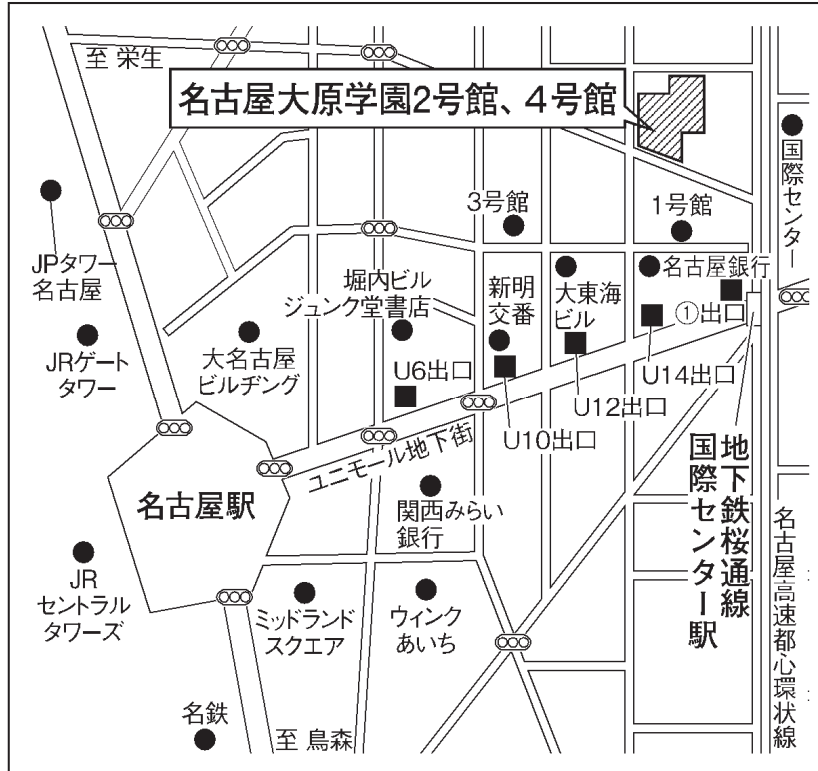

会場案内図

名古屋大原学園 2号館、4号館

450-0002 愛知県名古屋市中村区名駅3-20-8

- ・名古屋駅 ユニモール地下街12番・14番出口すぐ
- ・地下鉄桜通線「国際センター駅」出口すぐ