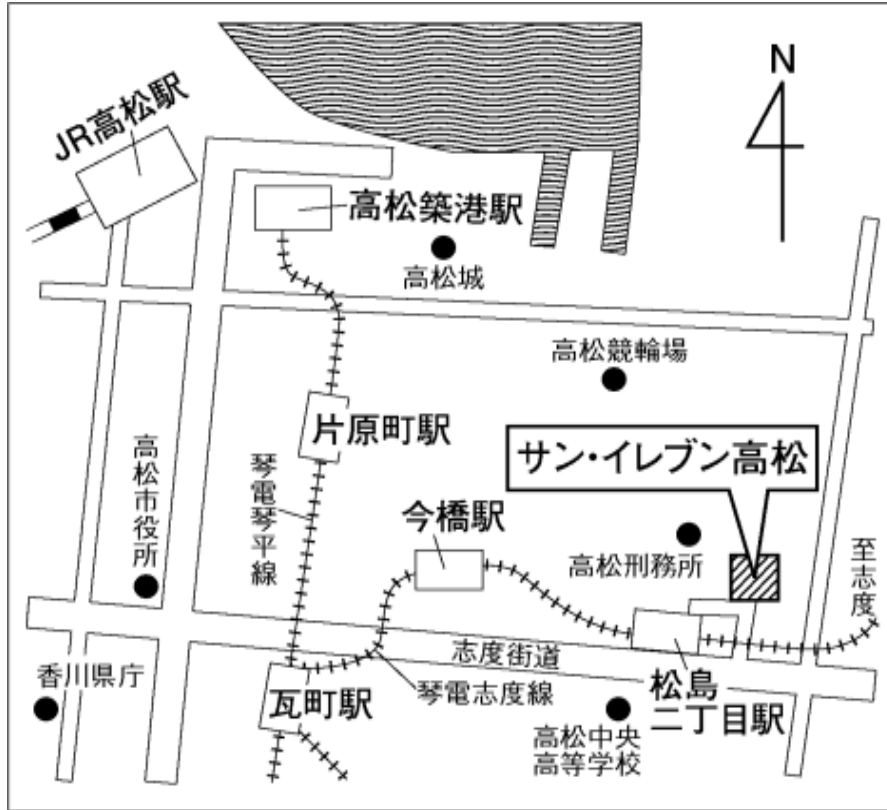

会場案内図

サン・イレブン高松

760-0067 香川県高松市松福町2-15-24

- ・ 琴平電鉄「高松築港駅」より「瓦町駅」乗換
こと でん志度線「松島二丁目駅」から徒歩約1分