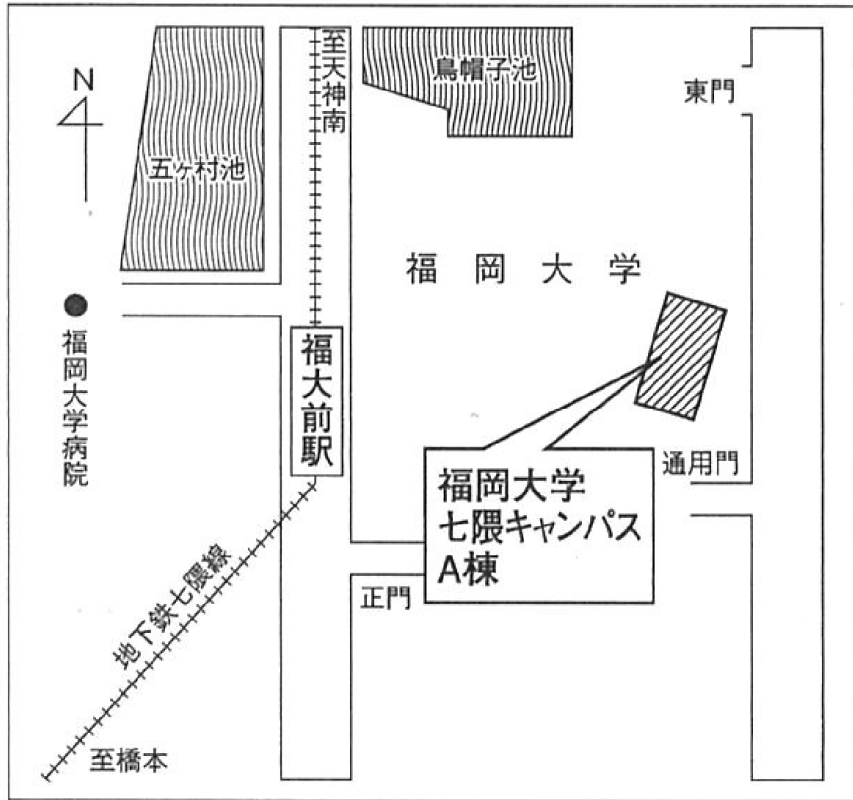

会場案内図

福岡大学 七隈キャンパス A棟

814-0180 福岡県福岡市城南区七隈8-19-1

- ・地下鉄七隈線「福大前駅」から徒歩約5分