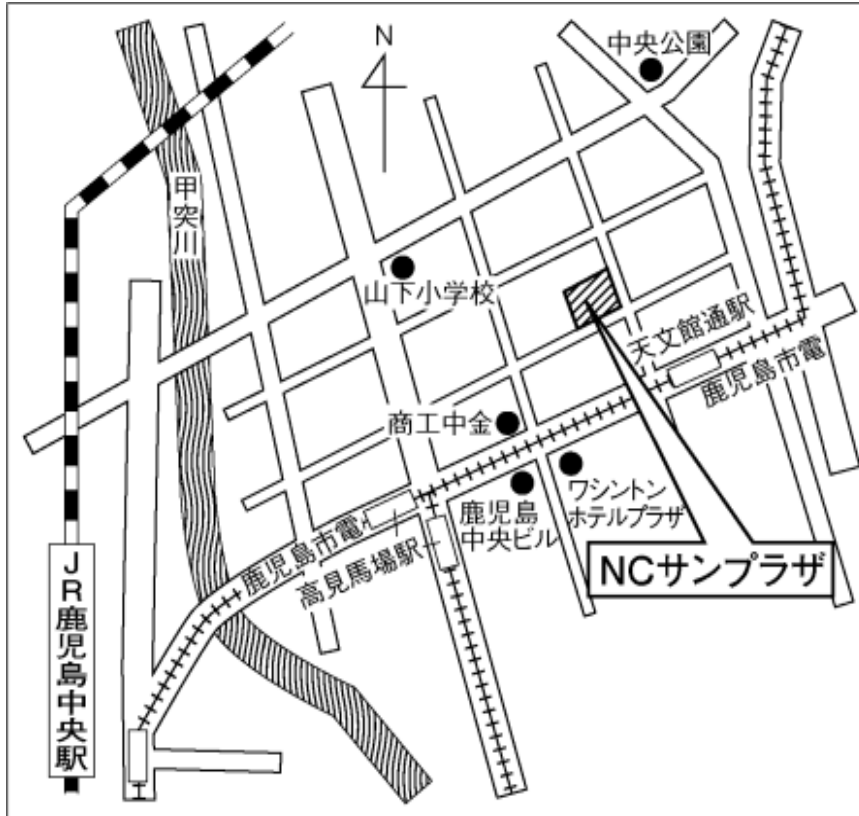

# 会場案内図

## NCサンプラザ

892-0842 鹿児島県鹿児島市東千石町2-30

- ・ JR鹿児島本線「鹿児島中央駅」より市電乗換  
「天文館通」電停から徒歩約2分
- ・ JR鹿児島本線「鹿児島中央駅」からバス  
「天文館」バス停で下車、徒歩約2分