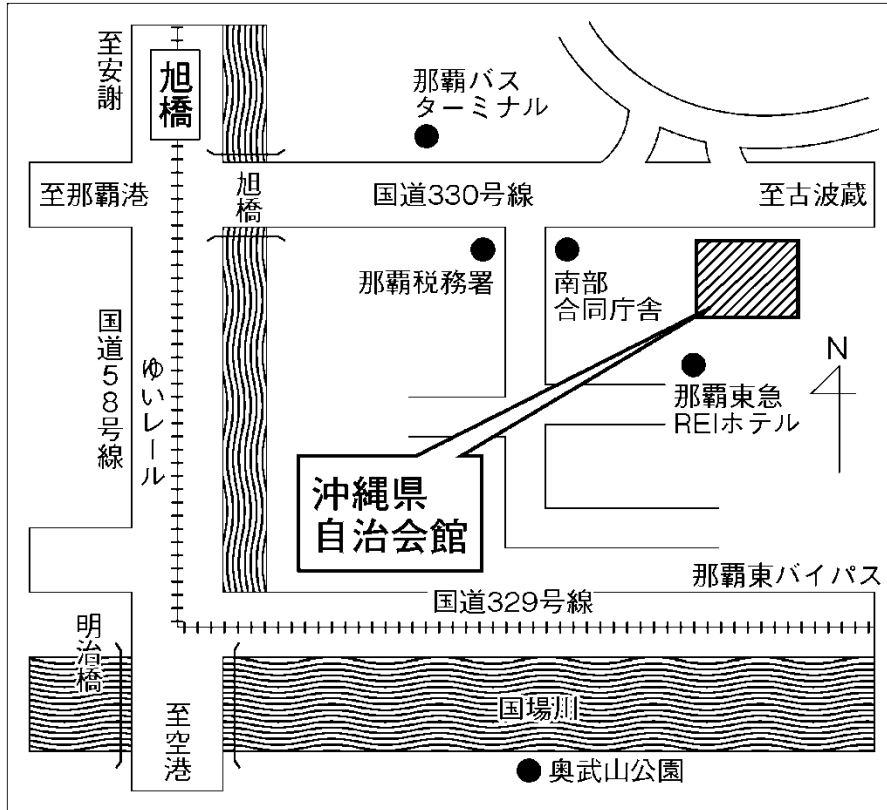

会場案内図

沖縄県自治会館

900-0029 沖縄県那覇市旭町116-37

- ・都市モノレール「旭橋駅」から徒歩約5分
- ・「那覇バスターミナル」から徒歩約3分